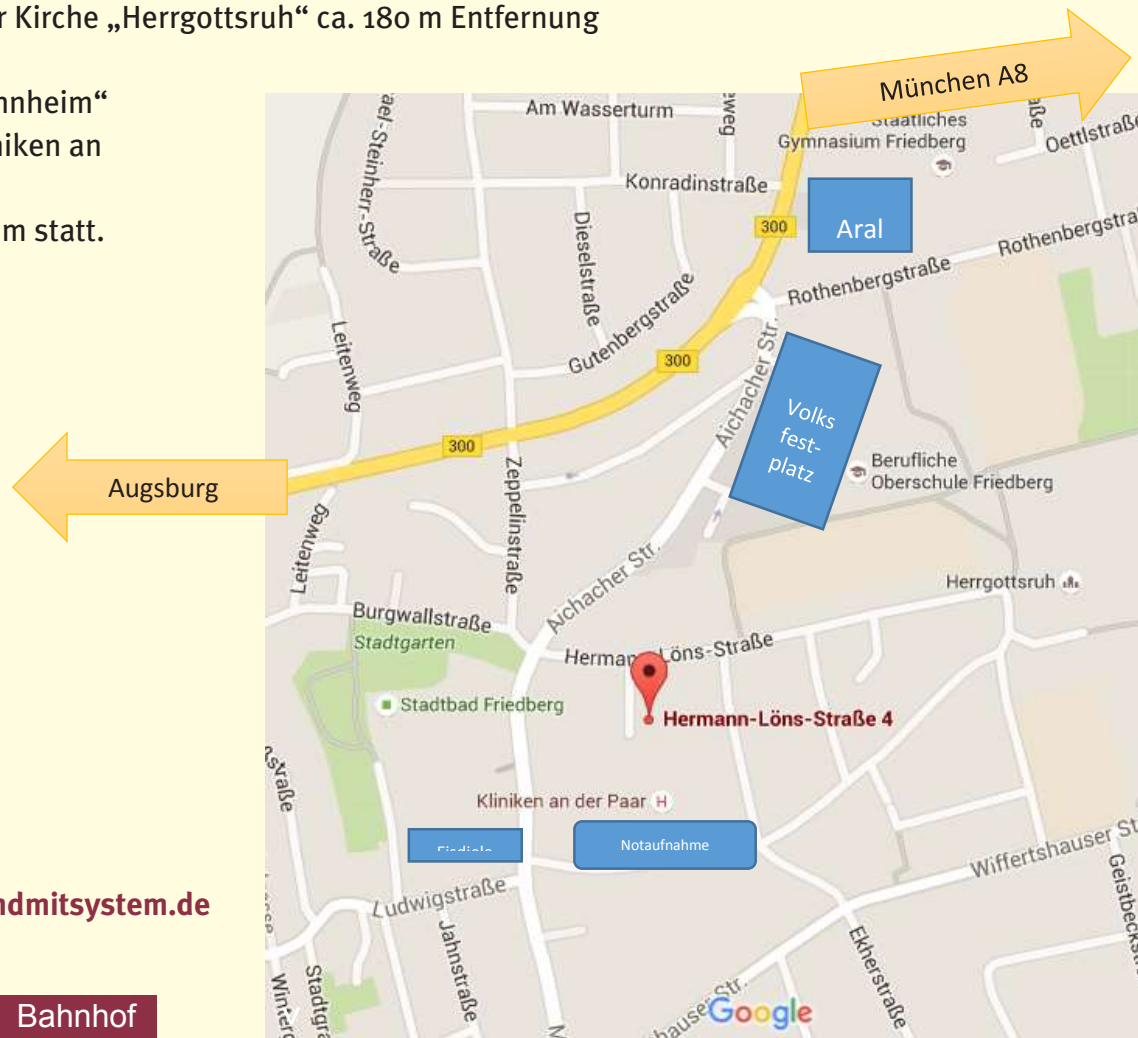

PARKEN

- > Direkt am Krankenhaus Friedberg stehen geringfügig Parkplätze zur Verfügung
- > Auf dem Volksfestplatz ca. 120 m vom Krankenhaus entfernt
- > Auf dem Parkplatz bei der Kirche „Herrgottsruh“ ca. 180 m Entfernung

Beschilderung „Personalwohnheim“
rund ums Krankenhaus „Kliniken an
der Paar“ folgen.
Der Abend findet im Yogaraum statt.